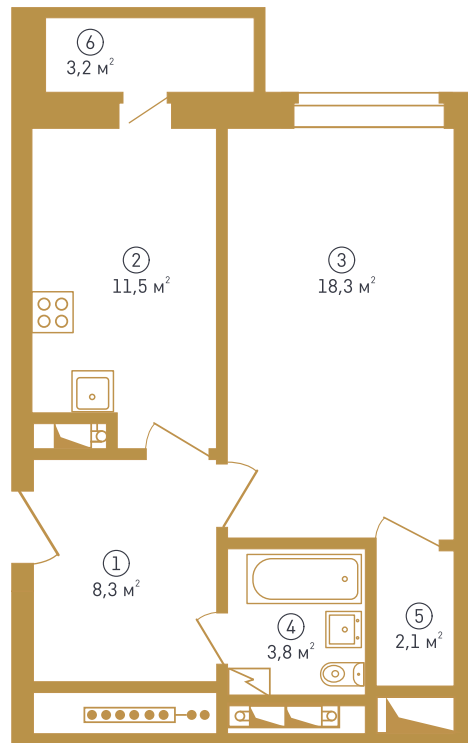

GRAFF HOUSE

Блок 1 / 1 этаж

Двухкомнатная квартира

Общая площадь – 71,5 м²

1. Прихожая
2. Кухня
3. Гостиная
4. Спальня
5. Лоджия
6. Балкон

Расположение квартиры на этаже

GRAFF HOUSE

Блок 1 / 1 этаж
Однокомнатная квартира
Общая площадь - 47,2 м²

1. Прихожая
2. Кухня
3. Жилая комната
4. Санузел
5. Гардеробная
6. Балкон

Расположение квартиры на этаже

GRAFF HOUSE

Блок 1 / 1 этаж
Однокомнатная квартира
Общая площадь - 47,2 м²

1. Прихожая
2. Кухня
3. Жилая комната
4. Санузел
5. Гардеробная
6. Балкон

Расположение квартиры на этаже

GRAFF HOUSE

Блок 1 / 1 этаж

Двухкомнатная квартира

Общая площадь – 67,5 м²

1. Прихожая
2. Кухня
3. Гостиная
4. Спальня
5. Туалет
6. Ванная
7. Балкон

Расположение квартиры на этаже

1. Прихожая
2. Кухня
3. Гостиная
4. Спальня
5. Балкон
6. Лоджия
7. Туалет
8. Ванная

Расположение квартиры на этаже