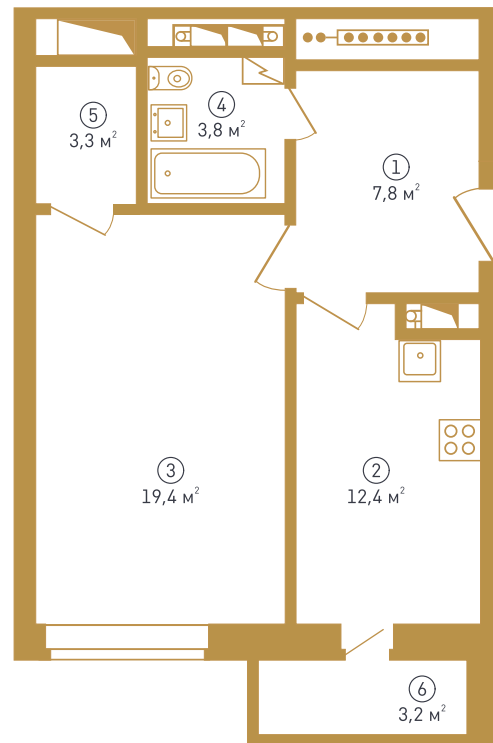

Расположение квартиры на этаже

GRAFF HOUSE

Блок 1 / 1 этаж

Двухкомнатная квартира

Общая площадь – 67,5 м²

1. Прихожая
2. Кухня
3. Гостиная
4. Спальня
5. Туалет
6. Ванная
7. Балкон

Расположение квартиры на этаже

GRAFF HOUSE

Блок 1 / 1 этаж
Квартира-студия

Общая площадь – 31,1 м²

1. Прихожая
2. Гостиная
3. Кухня-ниша
4. Санузел
5. Балкон

Расположение квартиры на этаже

GRAFF HOUSE

Блок 1 / 1 этаж

Квартира-студия

Общая площадь – 31,1 м²

1. Прихожая
2. Гостиная
3. Кухня-ниша
4. Санузел
5. Балкон

Расположение квартиры на этаже

GRAFF HOUSE

Блок 1 / 1 этаж

Двухкомнатная квартира

Общая площадь – 67,5 м²

1. Прихожая
2. Кухня
3. Гостиная
4. Спальня
5. Лоджия
6. Балкон

Расположение квартиры на этаже

GRAFF HOUSE

Блок 1 / 1 этаж
Однокомнатная квартира
Общая площадь - 49,9 м²

1. Прихожая
2. Кухня
3. Жилая комната
4. Санузел
5. Гардеробная
6. Балкон

Расположение квартиры на этаже