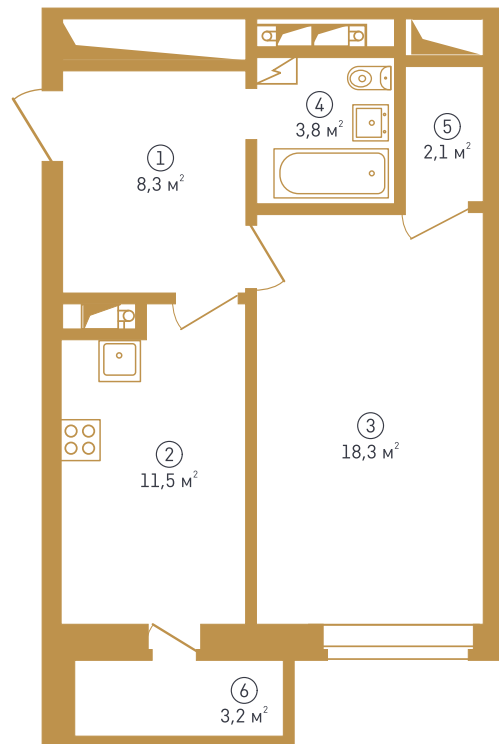

Общая площадь – 31,1 м²

1. Прихожая
2. Гостиная
3. Кухня-ниша
4. Санузел
5. Балкон

Расположение квартиры на этаже

GRAFF HOUSE

Блок 1 / 1 этаж

Двухкомнатная квартира

Общая площадь – 67,5 м²

1. Прихожая
2. Кухня
3. Гостиная
4. Спальня
5. Лоджия
6. Балкон

Расположение квартиры на этаже

GRAFF HOUSE

Блок 1 / 1 этаж
Однокомнатная квартира
Общая площадь - 49,9 м²

1. Прихожая
2. Кухня
3. Жилая комната
4. Санузел
5. Гардеробная
6. Балкон

Расположение квартиры на этаже

GRAFF HOUSE

Блок 1 / 1 этаж
Однокомнатная квартира
Общая площадь - 49,9 м²

1. Прихожая
2. Кухня
3. Жилая комната
4. Санузел
5. Гардеробная
6. Балкон

Расположение квартиры на этаже

GRAFF HOUSE

Блок 1 / 1 этаж
Однокомнатная квартира
Общая площадь – 60,9 м²

1. Прихожая
2. Кухня
3. Гостиная
4. Спальня
5. Балкон
6. Лоджия
7. Туалет
8. Ванная

Расположение квартиры на этаже