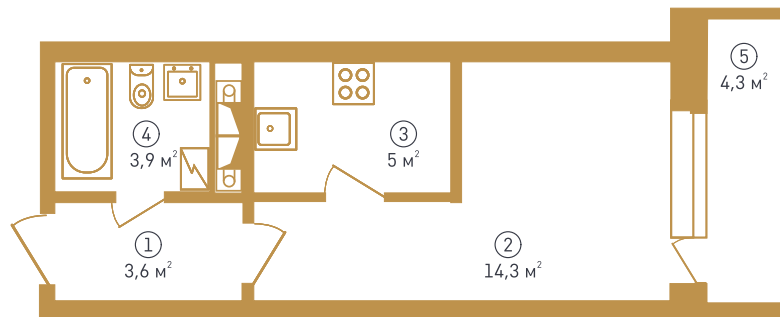

1. Прихожая
2. Кухня
3. Жилая комната
4. Санузел
5. Гардеробная
6. Балкон

Расположение квартиры на этаже

GRAFF HOUSE

Блок 1 / 1 этаж
Однокомнатная квартира
Общая площадь - 47,2 м²

1. Прихожая
2. Кухня
3. Жилая комната
4. Санузел
5. Гардеробная
6. Балкон

Расположение квартиры на этаже

GRAFF HOUSE

Блок 1 / 1 этаж

Двухкомнатная квартира

Общая площадь – 67,5 м²

1. Прихожая
2. Кухня
3. Гостиная
4. Спальня
5. Туалет
6. Ванная
7. Балкон

Расположение квартиры на этаже

GRAFF HOUSE

Блок 1 / 1 этаж
Квартира-студия

Общая площадь – 31,1 м²

1. Прихожая
2. Гостиная
3. Кухня-ниша
4. Санузел
5. Балкон

Расположение квартиры на этаже

GRAFF HOUSE

Блок 1 / 1 этаж

Квартира-студия

Общая площадь – 31,1 м²

1. Прихожая
2. Гостиная
3. Кухня-ниша
4. Санузел
5. Балкон

Расположение квартиры на этаже

GRAFF HOUSE

Блок 1 / 1 этаж

Двухкомнатная квартира

Общая площадь – 67,5 м²

1. Прихожая
2. Кухня
3. Гостиная
4. Спальня
5. Лоджия
6. Балкон