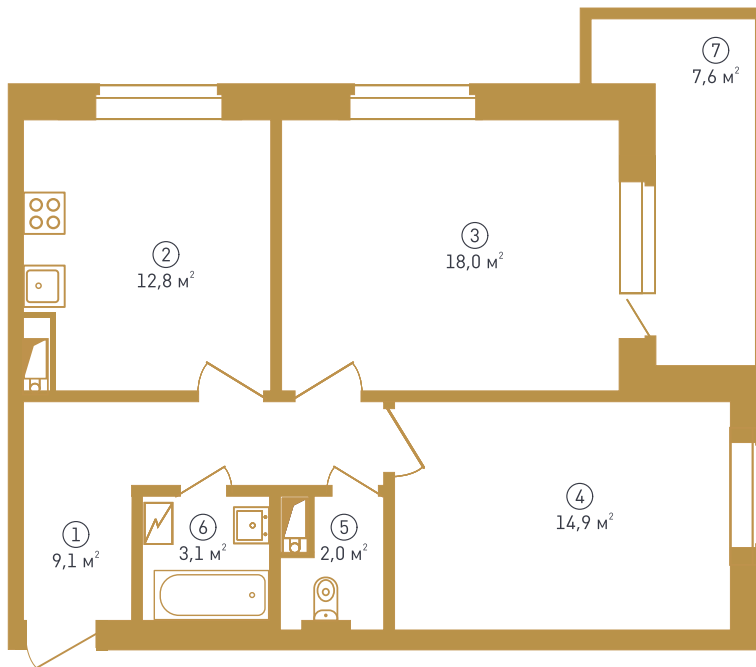

GRAFF HOUSE

Блок 1 / 1 этаж

Двухкомнатная квартира

Общая площадь – 71,5 м²

1. Прихожая
2. Кухня
3. Гостиная
4. Спальня
5. Лоджия
6. Балкон

Расположение квартиры на этаже

GRAFF HOUSE

Блок 1 / 1 этаж
Однокомнатная квартира
Общая площадь - 47,2 м²

1. Прихожая
2. Кухня
3. Жилая комната
4. Санузел
5. Гардеробная
6. Балкон

Расположение квартиры на этаже

GRAFF HOUSE

Блок 1 / 1 этаж
Однокомнатная квартира
Общая площадь - 47,2 м²

1. Прихожая
2. Кухня
3. Жилая комната
4. Санузел
5. Гардеробная
6. Балкон

Расположение квартиры на этаже

GRAFF HOUSE

Блок 1 / 1 этаж

Двухкомнатная квартира

Общая площадь – 67,5 м²

1. Прихожая
2. Кухня
3. Гостиная
4. Спальня
5. Туалет
6. Ванная
7. Балкон

Расположение квартиры на этаже

Общая площадь – 31,1 м²

1. Прихожая
2. Гостиная
3. Кухня-ниша
4. Санузел
5. Балкон

Расположение квартиры на этаже

GRAFF HOUSE

Блок 1 / 1 этаж

Двухкомнатная квартира

Общая площадь – 67,5 м²

1. Прихожая
2. Кухня
3. Гостиная
4. Спальня
5. Лоджия
6. Балкон