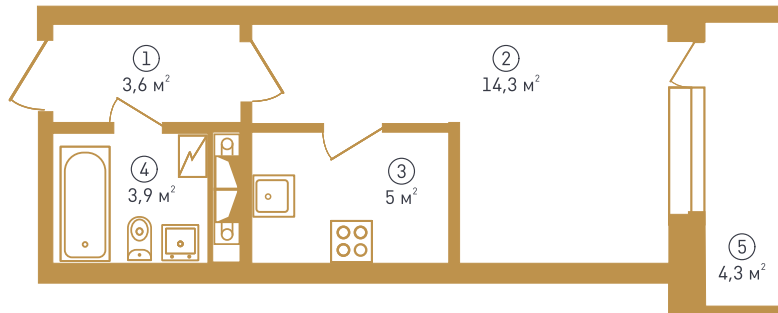

Расположение квартиры на этаже

GRAFF HOUSE

Блок 1 / 1 этаж

Двухкомнатная квартира

Общая площадь – 67,5 м²

1. Прихожая
2. Кухня
3. Гостиная
4. Спальня
5. Туалет
6. Ванная
7. Балкон

Расположение квартиры на этаже

GRAFF HOUSE

Блок 1 / 1 этаж
Квартира-студия

Общая площадь – 31,1 м²

1. Прихожая
2. Гостиная
3. Кухня-ниша
4. Санузел
5. Балкон

Расположение квартиры на этаже

GRAFF HOUSE

Блок 1 / 1 этаж

Квартира-студия

Общая площадь – 31,1 м²

1. Прихожая
2. Гостиная
3. Кухня-ниша
4. Санузел
5. Балкон

Расположение квартиры на этаже

GRAFF HOUSE

Блок 1 / 1 этаж

Двухкомнатная квартира

Общая площадь – 67,5 м²

1. Прихожая
2. Кухня
3. Гостиная
4. Спальня
5. Лоджия
6. Балкон

Расположение квартиры на этаже

GRAFF HOUSE

Блок 1 / 1 этаж
Однокомнатная квартира
Общая площадь - 49,9 м²

1. Прихожая
2. Кухня
3. Жилая комната
4. Санузел
5. Гардеробная
6. Балкон

Расположение квартиры на этаже