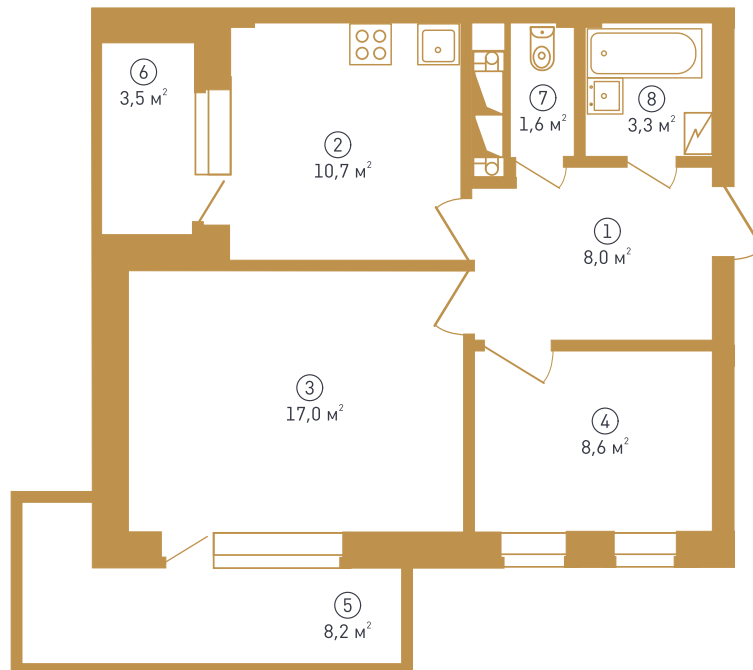

1. Прихожая
2. Кухня
3. Жилая комната
4. Санузел
5. Гардеробная
6. Балкон

Расположение квартиры на этаже

GRAFF HOUSE

Блок 1 / 1 этаж
Однокомнатная квартира
Общая площадь - 47,2 м²

1. Прихожая
2. Кухня
3. Жилая комната
4. Санузел
5. Гардеробная
6. Балкон

Расположение квартиры на этаже

GRAFF HOUSE

Блок 1 / 1 этаж

Двухкомнатная квартира

Общая площадь – 67,5 м²

1. Прихожая
2. Кухня
3. Гостиная
4. Спальня
5. Туалет
6. Ванная
7. Балкон

Расположение квартиры на этаже

GRAFF HOUSE

Блок 1 / 1 этаж
Однокомнатная квартира
Общая площадь - 49,9 м²

1. Прихожая
2. Кухня
3. Жилая комната
4. Санузел
5. Гардеробная
6. Балкон

Расположение квартиры на этаже

GRAFF HOUSE

Блок 1 / 1 этаж
Однокомнатная квартира
Общая площадь – 60,9 м²

1. Прихожая
2. Кухня
3. Гостиная
4. Спальня
5. Балкон
6. Лоджия
7. Туалет
8. Ванная

Расположение квартиры на этаже