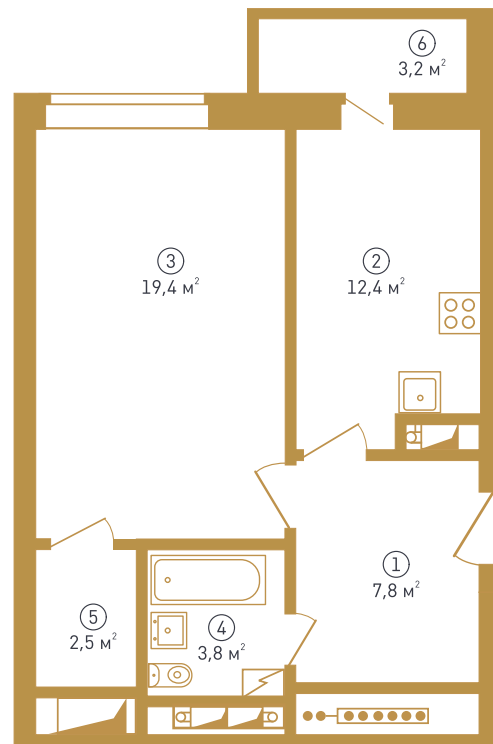

GRAFF HOUSE

Блок 1 / 1 этаж

Двухкомнатная квартира

Общая площадь – 71,5 м²

1. Прихожая
2. Кухня
3. Гостиная
4. Спальня
5. Лоджия
6. Балкон

Расположение квартиры на этаже

GRAFF HOUSE

Блок 1 / 1 этаж
Однокомнатная квартира
Общая площадь - 47,2 м²

1. Прихожая
2. Кухня
3. Жилая комната
4. Санузел
5. Гардеробная
6. Балкон

Расположение квартиры на этаже

GRAFF HOUSE

Блок 1 / 1 этаж
Однокомнатная квартира
Общая площадь - 47,2 м²

1. Прихожая
2. Кухня
3. Жилая комната
4. Санузел
5. Гардеробная
6. Балкон

Расположение квартиры на этаже

GRAFF HOUSE

Блок 1 / 1 этаж

Двухкомнатная квартира

Общая площадь – 67,5 м²

1. Прихожая
2. Кухня
3. Гостиная
4. Спальня
5. Туалет
6. Ванная
7. Балкон

Расположение квартиры на этаже

1. Прихожая
2. Кухня
3. Гостиная
4. Спальня
5. Балкон
6. Лоджия
7. Туалет
8. Ванная

Расположение квартиры на этаже