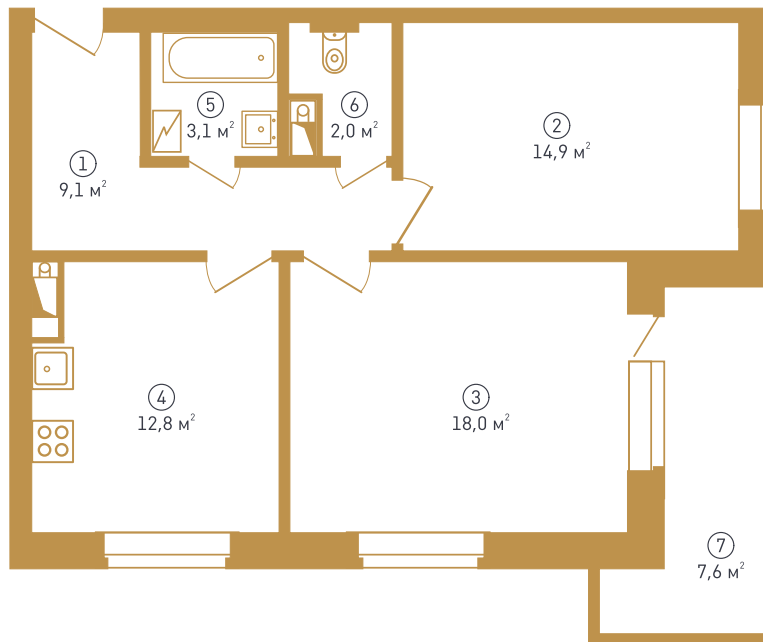

Расположение квартиры на этаже

GRAFF HOUSE

Блок 1 / 1 этаж

Двухкомнатная квартира

Общая площадь – 67,5 м²

1. Прихожая
2. Кухня
3. Гостиная
4. Спальня
5. Туалет
6. Ванная
7. Балкон

Расположение квартиры на этаже

Общая площадь – 31,1 м²

1. Прихожая
2. Гостиная
3. Кухня-ниша
4. Санузел
5. Балкон

Расположение квартиры на этаже

GRAFF HOUSE

Блок 1 / 1 этаж

Двухкомнатная квартира

Общая площадь – 67,5 м²

1. Прихожая
2. Кухня
3. Гостиная
4. Спальня
5. Лоджия
6. Балкон

Расположение квартиры на этаже

GRAFF HOUSE

Блок 1 / 1 этаж
Однокомнатная квартира
Общая площадь - 49,9 м²

1. Прихожая
2. Кухня
3. Жилая комната
4. Санузел
5. Гардеробная
6. Балкон

Расположение квартиры на этаже

1. Прихожая
2. Кухня
3. Гостиная
4. Спальня
5. Балкон
6. Лоджия
7. Туалет
8. Ванная

Расположение квартиры на этаже